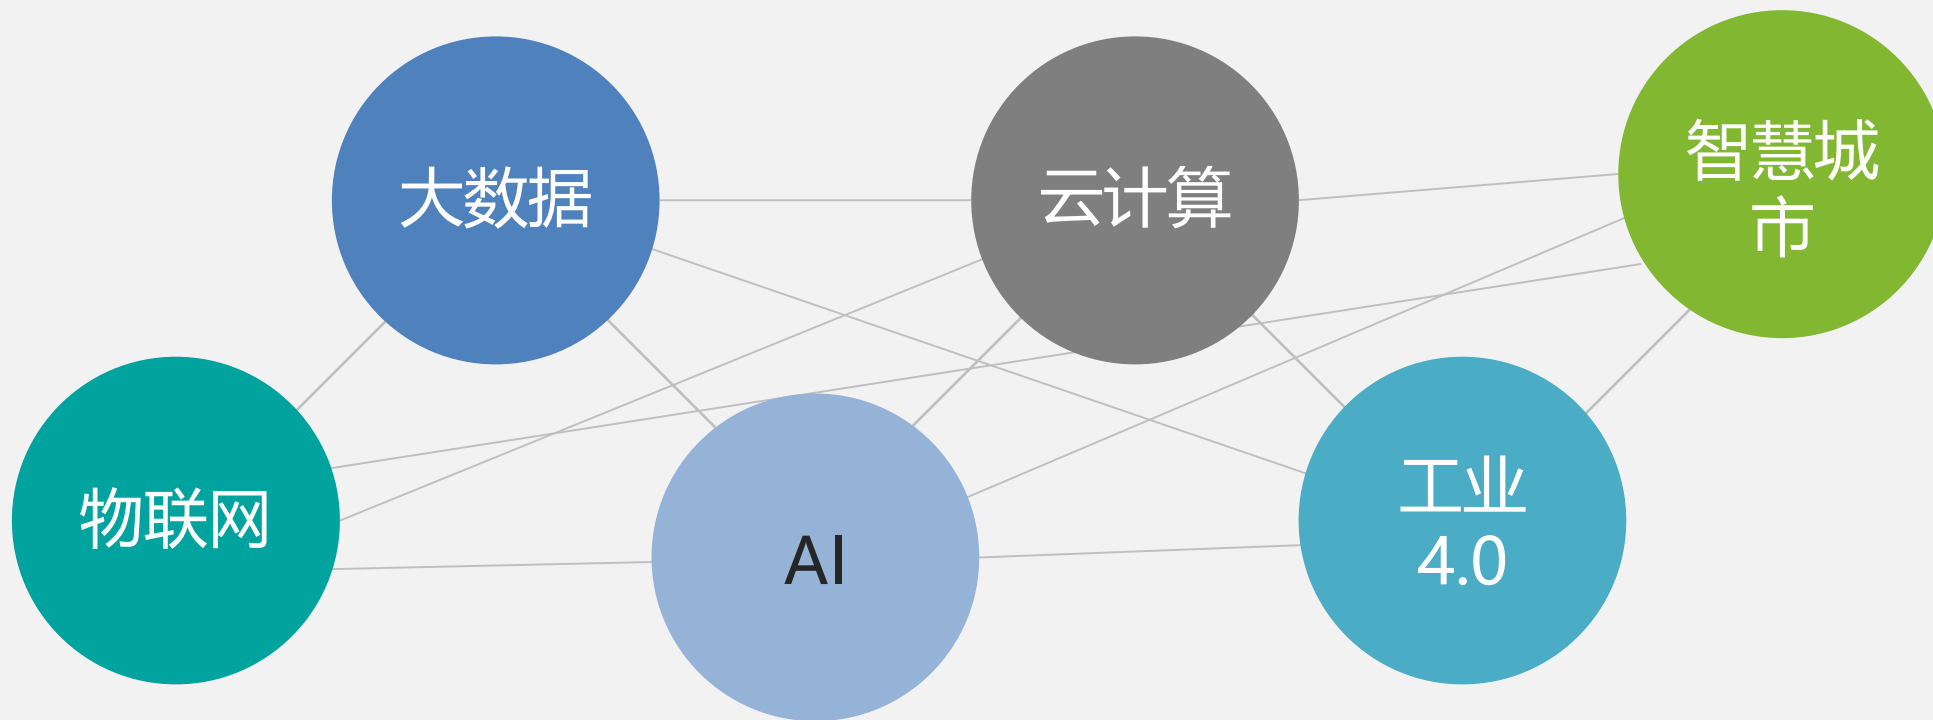

物联网、智慧建筑及园区技术发展趋势

智宇集团介绍

智宇

智慧建筑.智慧园区.智慧城市
物联网、大数据、人工智能

智领云

诞生于硅谷，主营大数据服务
提供大数据操作系统

安冠

致力于物联网设备、物联网操作系统及CPS
(Cyber-physical system) 信息物理融合系统的
研发
国际上领先的“物联网技术解决方案”的供应商
智慧建筑（园区）物联网全生命周期产品

芯片公司

AI芯片
提供AI算法

» 物联网、智慧建筑及园区技术发展趋势

什么是物联网 (IOT) ，与其它系统是什么关系呢？

物联网介绍

物联网：

利用局部网络或互联网等通信技术把传感器、控制器、机器、人员和物等通过新的方式联在一起，形成人与物、物与物智联，实现信息物理系统的融合，实现人与自然的和谐

为什么需要物联网？它是人类社会发展的必然！