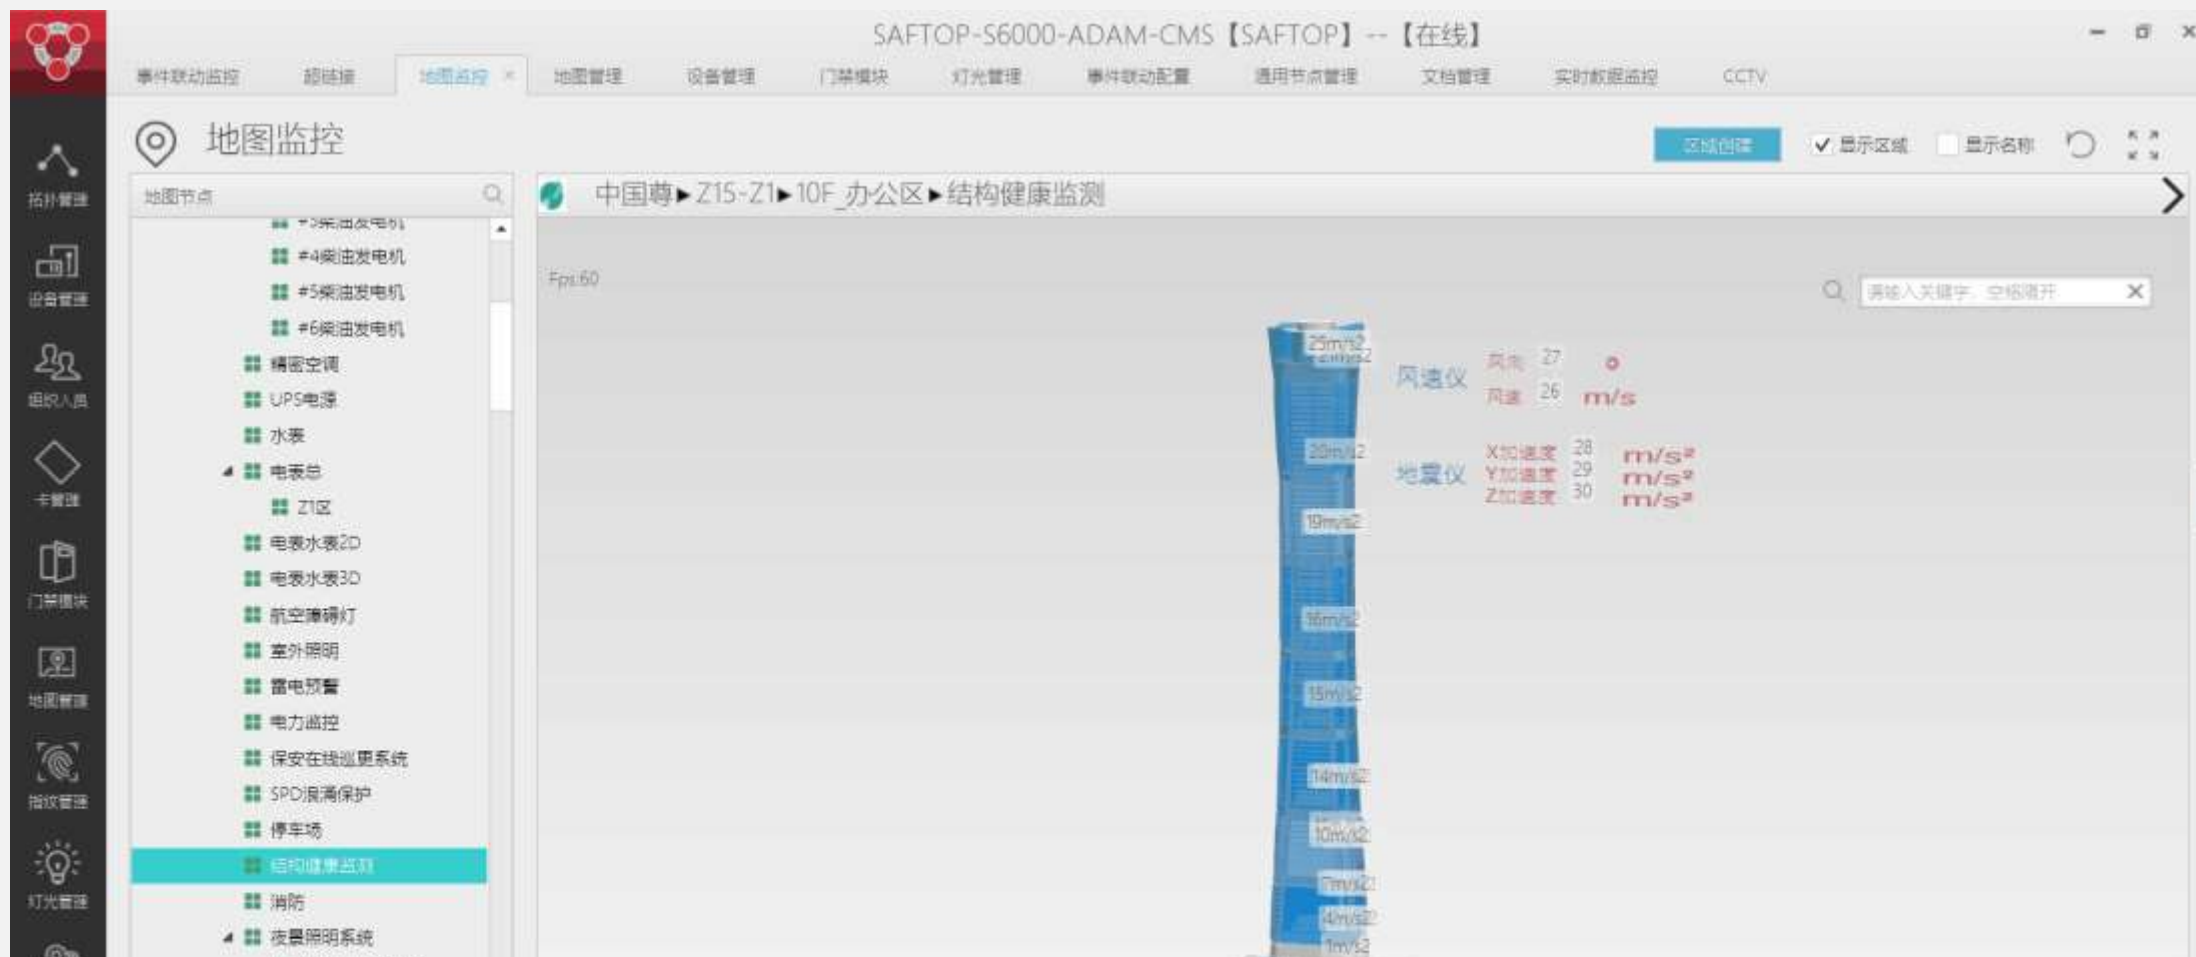

物联网、智慧建筑及园区技术发展趋势

- 物联网、BIM、大数据、AI驱动传统智能建筑向智慧建筑升级转型
- 2018年是智慧建筑的元年，是智能建筑与智慧建筑的分水岭
- 世界第一部真正的智慧建筑-中国尊诞生